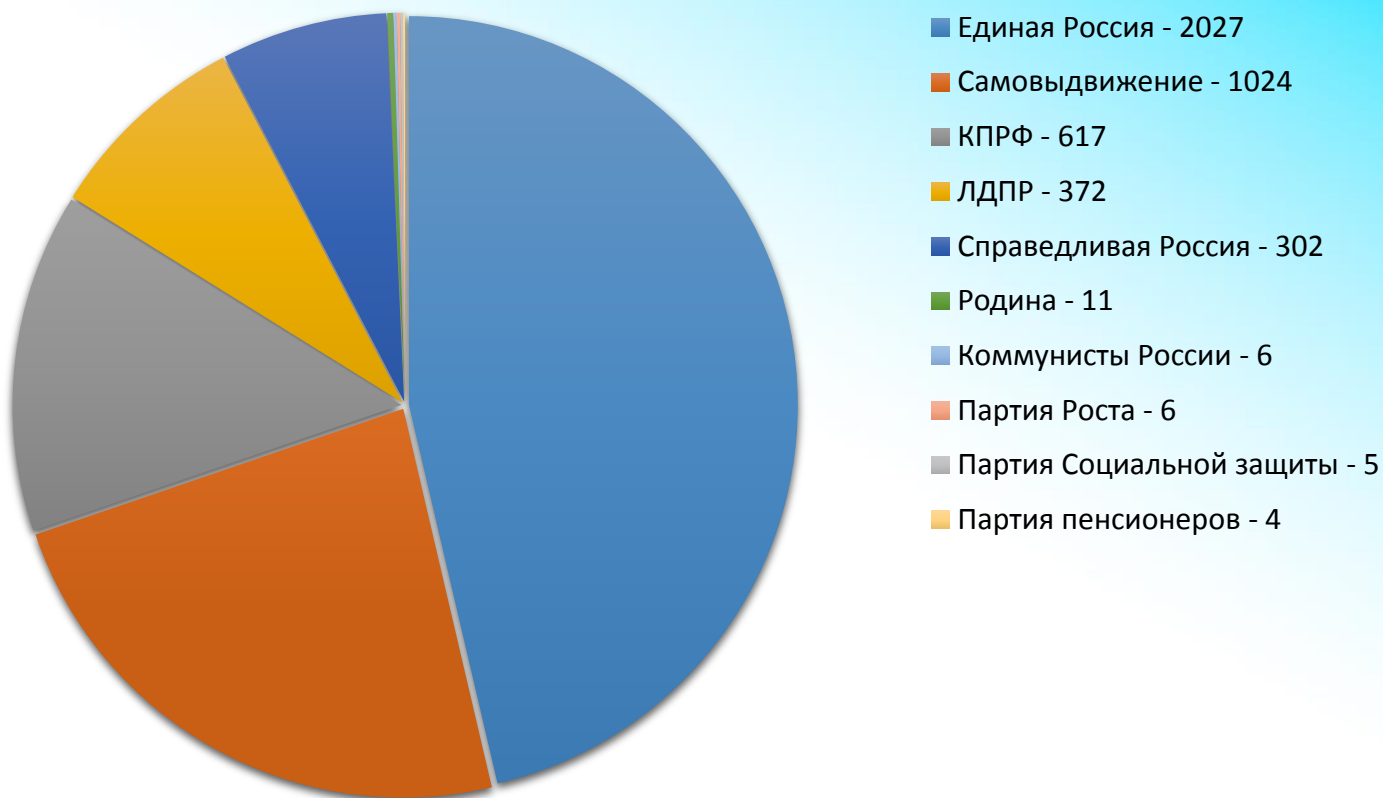

4374 зарегистрированных кандидата

ЗАРЕГИСТРИРОВАНО 91,2% кандидатов

76,6% - партийные, 23,4% - самовыдвиженцы