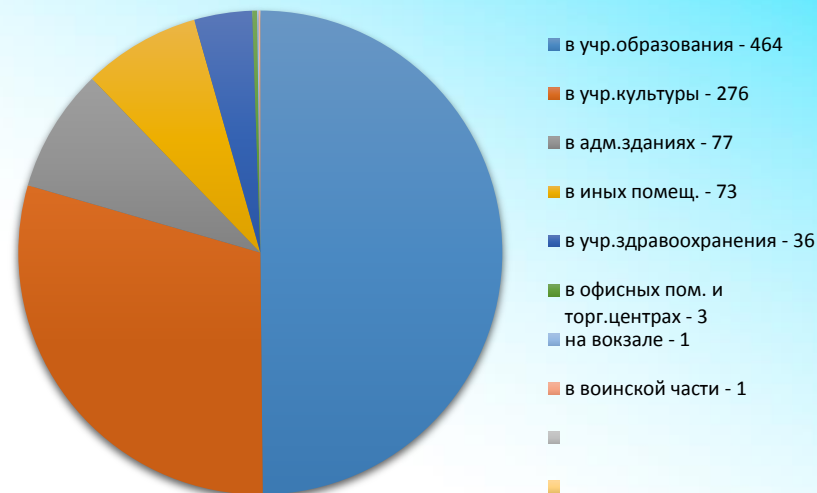

## 281 отказ в регистрации – ошибки в подписных листах

- сведения о лице, осуществлявшим сбор подписей избирателей указаны в подписном листе **не в полном объеме**; лицом, осуществлявшим сбор подписей избирателей, не указана дата заверения подписного листа
- в подписной лист **не внесены сведения**, предусмотренные п.9 ст. 37 ФЗ (о судимости); форма подписного листа не соответствует требованиям приложения 8 к Федеральному закону; подписной лист изготовлен не за счет средств избирательного фонда кандидата
- сведения об избирателе внесены в подписной лист **не самим избирателем**, ставящем подпись, и не лицом, осуществлявшим сбор подписей избирателей, внесенных в этот подписной лист; избиратель указал сведения, не соответствующие действительности
- по состоянию на 18 часов 24 июля 2019 года **не представлены** в ТИК документы, предусмотренные частью 1 статьи 24 областного закона (для регистрации), в том числе подписные листы с подписями избирателей, собранными в поддержку самовыдвижения кандидата

# ИЗБИРАТЕЛЬНЫЕ КОМИССИИ, ИЗБИРАТЕЛЬНЫЕ УЧАСТКИ

**18**  
**территориальных**  
**избирательных комиссий**

**6 избирательных комиссий**  
**муниципальных образований:**  
г. Пикалево, г. Гатчина,  
Коммунарское, Аннинское,  
Вилозское, Юкковское поселения

**931**  
**участковая**  
**избирательная комиссия**

931 избирательный  
участок

Почти 9 тысяч  
членов избирательных комиссий: УИК –  
8718 человек, ТИК – 184, ИКМО - 70

НАЙДИ СВОЙ ИЗБИРАТЕЛЬНЫЙ  
УЧАСТОК